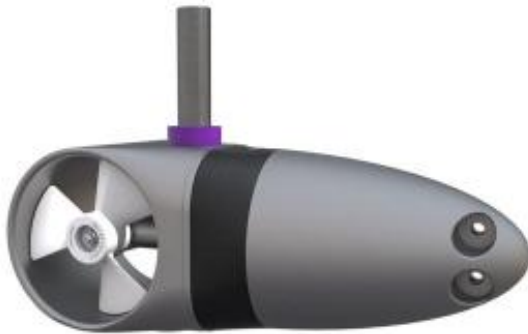

## Side Power Exturn Compact 25C

---

### Tuote

Tuotekoodi: 196-EX25C  
Viivakoodi: EX25C  
Design: Sleipner Motor AS