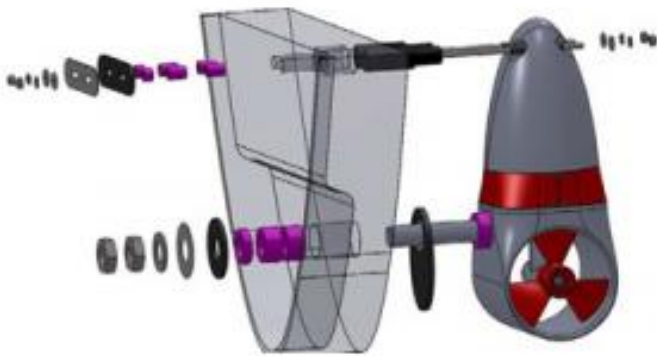

## **Exturn Basic asennussarja Compact**

---

### Tuote

Tuotekoodi:	196-50151
Viivakoodi:	1121203
Design:	Sleipner Motor AS