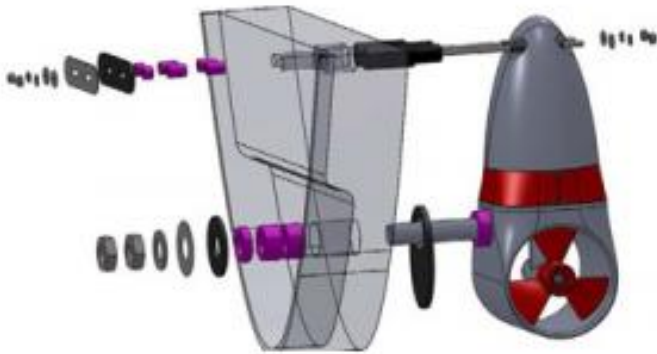

Exturn Basic asennussarja Compact

Tuote

Tuotekoodi: 196-50151

Viivakoodi: 1121203

Design: Sleipner Motor AS

Tekniset tiedot