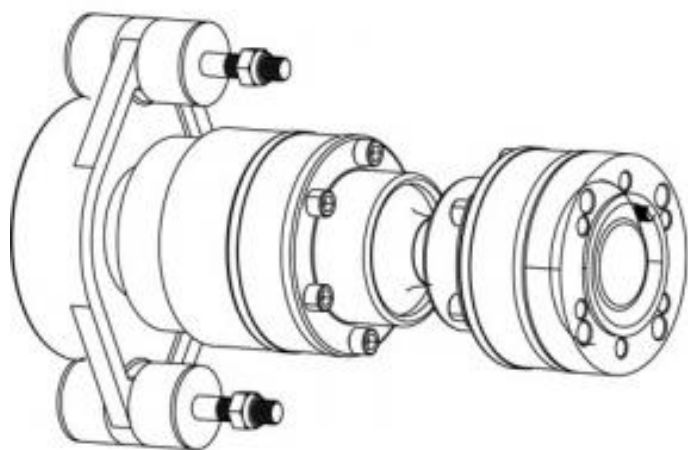

## **Painelaakeri 130, 55 mm akselille**

---

### Tuote

Tuotekoodi:	150-3213055
Viivakoodi:	1001003
Design:	Powertrain Europe AS